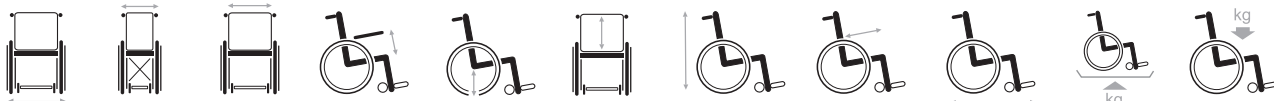

- Nastavitelné a odnímatelné loketní opěrky
- Volitelné nastavení výšky

Nastavitelné a odnímatelné podnožky

Zadní kola s rychlospojkami pro snadnou manipulaci

Obrázky jsou pouze ilustrativní. Některé funkce mohou být volitelné.

Tvoříme nové možnosti.

Technické údaje Jazz S50

565		390								
595		420								
615	290	440	220	500	420	935	450	1120	16,6	130
635		460								
655		480								
675		500								

Rozměry jsou uvedeny v mm, hmotnosti v kg - Tolerance měření: ± 15 mm / 1,5 kg.